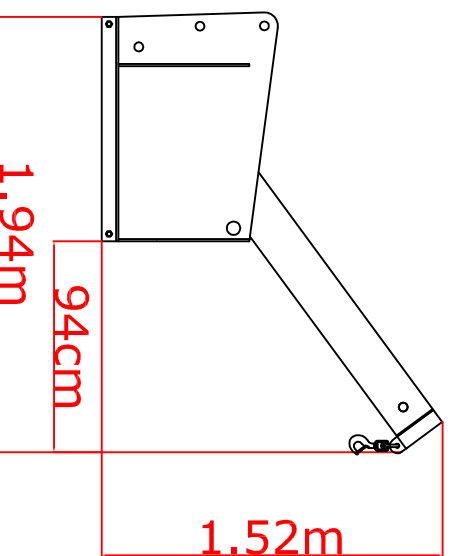

Ref. 50162 Brazo extensible e inclinable para 500kg

Los diseños son orientativos, con finalidad explicativa y no se corresponden con el diseño final. Carecen de valor contractual. Son propiedad de HERSEN.
Todos los derechos reservados, incluyendo la cesión a terceros sin autorización previa por escrito de HERSEN