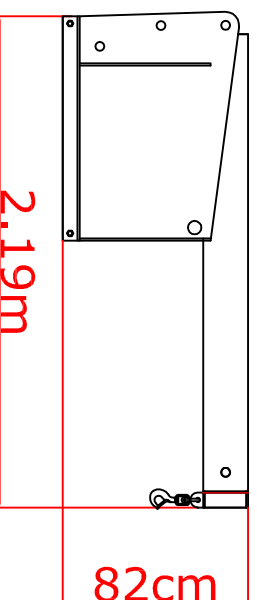

Ref. 50162 Brazo extensible e inclinable para 500kg

Los diseños son orientativos, con finalidad explicativa y no se corresponden con el diseño final. Carecen de valor contractual. Son propiedad de HERSEN.
Todos los derechos reservados, incluyendo la cesión a terceros sin autorización previa por escrito de HERSEN