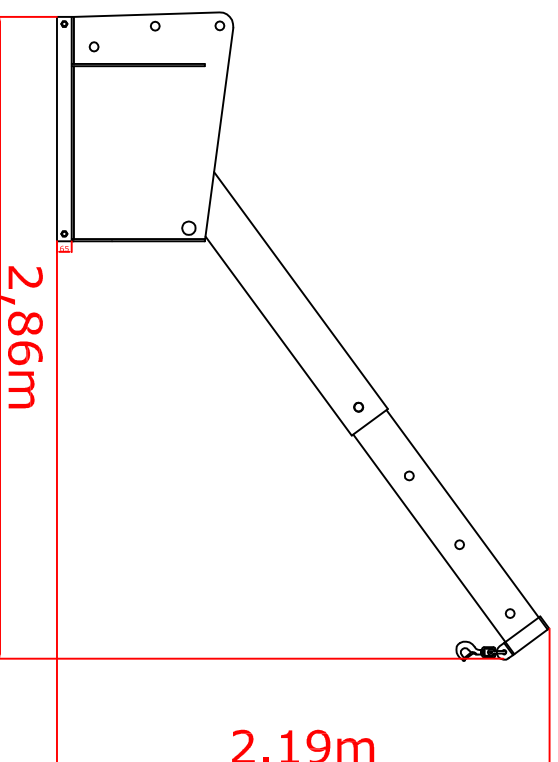

Ref. 50162 Brazo extensible e inclinable para 500kg

Los diseños son orientativos, con finalidad explicativa y no se corresponden con el diseño final. Carecen de valor contractual. Son propiedad de HERSEN.
Todos los derechos reservados, incluyendo la cesión a terceros sin autorización previa por escrito de HERSEN

HERSEN