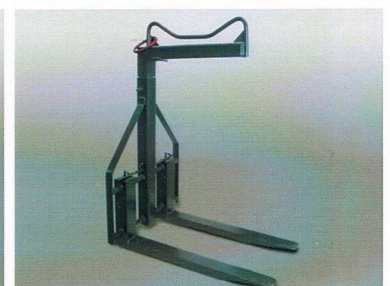

Ref. 50140, 50141 y 50142

Ref. 50148 y 50149

**Réf 50130**  
Griffe portapalet / base et réglable en hauteur / Max. 1200 Kgs

**Réf 50138**  
Clamp camion / max d'ouverture. 11cm / Max. 350 Kgs

**Réf 50139**  
Galvanisé pince / max d'ouverture. 9cm / kg de chargement máx.350

**Réf 50140**  
Clamp 635 / Ouverture 63cm max / max. 700 kg

**Ref.50141**  
Clamp 450 / Ouverture máx.45cm / Max. 700 kg

**Ref.50142**  
Clamp 1000 / max d'ouverture. 1m / Max 700 kg

**Ref.50148**  
Pneus pour pince

Ref. 50153

Ref. 50130

**Réf 50149**  
pince à ressort

**Ref.50153**  
Hanger pour le chargement é'8belingues packages / Longueur de 1,8 m / Max. 5 TN

**Ref.50160**  
Pince Bras Ariete / Mod.Ariete / Longueur 2,5 m / kg de chargement máx.500