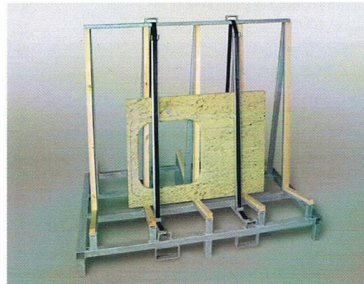

# Auxiliary Equipment - Équipements Auxiliaires

**HERSEN**

## Easels - Chevalets

Easel Ref.50630 galvanized truck / 1m x 1.5m X1M alt.

Easel Ref.50639 three nerves galvanized / 1m x 1m

*Chevalet Ref.50630 galvanisé camion / 1m x 1.5m alt X1M.*

*Chevalet Ref.50639 trois nerfs galvanisé / 1m x 1m*