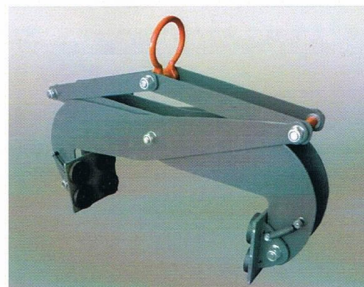

## Clamps and accesories Pincas et accessoires

**Ref 50130**  
Claw portapalet / base and height adjustable / Max. 1200 Kgs

**Ref 50138**  
Clamp truck / Opening max. 11cm / Max. 350 Kgs

**Ref 50139**  
Galvanized clamp / Opening max. 9cm / kg loading má'87x.350

**Ref 50149**  
spring clip

**Ref.50153**  
Hanger for loading packages slings / Length 1.8m / Max. 5 tn

**Ref.50160**  
Ariete / Mod.Ariete Arm Clamp / Length 2.5m / kg loading má'87x.500

Ref. 50160

Ref. 50138

Ref. 50140, 50141 y 50142

Ref. 50148 y 50149

**Réf 50130**  
Griffe portapalet / base et réglable en hauteur / Max. 1200 Kgs

**Réf 50138**  
Clamp camion / max d'ouverture. 11cm / Max. 350 Kgs

**Réf 50139**  
Galvanisé pince / max d'ouverture. 9cm / kg de chargement máx.350