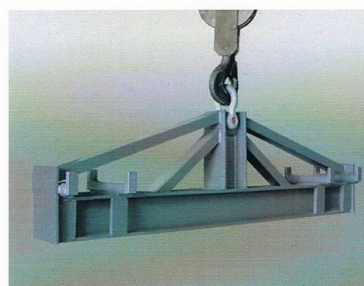

**Ref 50149**  
spring clip

**Ref.50153**  
Hanger for loading packages slings / Length 1.8m / Max. 5 tn

**Ref.50160**  
Ariete / Mod.Ariete Arm Clamp / Length 2.5m / kg loading má'87x.500

Ref. 50160

Ref. 50138

Ref. 50140, 50141 y 50142

Ref. 50148 y 50149

**Réf 50130**  
Griffe portapalet / base et réglable en hauteur / Max. 1200 Kgs

**Réf 50138**  
Clamp camion / max d'ouverture. 11cm / Max. 350 Kgs

**Réf 50139**  
Galvanisé pince / max d'ouverture. 9cm / kg de chargement máx.350

**Réf 50140**  
Clamp 635 / Ouverture 63cm max / max. 700 kg

**Ref.50141**  
Clamp 450 / Ouverture máx.45cm / Max. 700 kg

**Ref.50142**  
Clamp 1000 / max d'ouverture. 1m / Max 700 kg

**Ref.50148**  
Pneus pour pince

Ref. 50153

Ref. 50130

**Réf 50149**  
pince à ressort

**Ref.50153**  
Hanger pour le chargement é'8belingues packages / Longueur de 1,8 m / Max. 5 TN

**Ref.50160**  
Pince Bras Ariete / Mod.Ariete / Longueur 2,5 m / kg de chargement máx.500