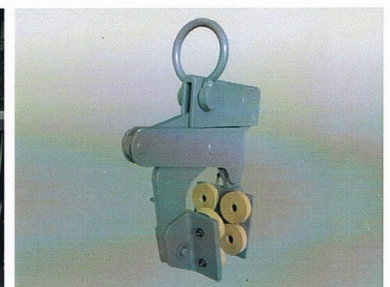

## Clamps and accesories Pincas et accessoires

**Ref 50130**  
Claw portapalet / base and height adjustable / Max. 1200 Kgs

**Ref 50138**  
Clamp truck / Opening max. 11cm / Max. 350 Kgs

**Ref 50139**  
Galvanized clamp / Opening max. 9cm / kg loading má'87x.350

**Ref 50140**  
Clamp 635 / Opening 63cm max / max. 700 kg

**Ref.50141**  
Clamp 450 / Opening má'87x.45cm / Max. 700 kg

**Ref.50142**  
Clamp 1000 / Opening max. 1m / Max 700 kg

**Ref.50148**  
Tires for clamp

**Ref 50149**  
spring clip

**Ref.50153**  
Hanger for loading packages slings / Length 1.8m / Max. 5 tn

**Ref.50160**  
Ariete / Mod.Ariete Arm Clamp / Length 2.5m / kg loading má'87x.500

Ref. 50160

Ref. 50138

Ref. 50140, 50141 y 50142

Ref. 50148 y 50149

**Réf 50130**  
Griffe portapalet / base et réglable en hauteur / Max. 1200 Kgs

**Réf 50138**  
Clamp camion / max d'ouverture. 11cm / Max. 350 Kgs

**Réf 50139**  
Galvanisé pince / max d'ouverture. 9cm / kg de chargement máx.350