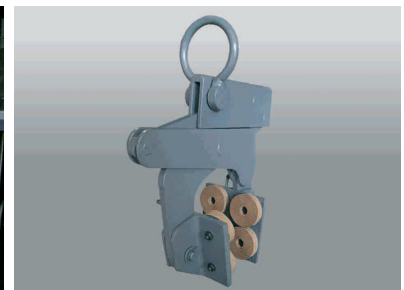

Caballetes

Ref. 50630

Caballote camión galvanizado / 1,5m x 1m x 1m alt.

Ref. 50639

Caballote de tres nervios galvanizado / 1m x 1m

Ref. 50630

Ref. 50639

Pinzas y accesorios

Ref. 50130

Garra portapalet / Regulable en base y altura / Carga máx. 1.200kg

Ref. 50138

Pinza camión / Apertura máx. 11cm / Carga máx. 700Kgs

Ref. 50139

Pinza galvanizada / Apertura máx. 9cm / Carga máx. 350Kgs

Ref. 50140

Pinza 635 / Apertura máx. 63cm / Carga máx. 700kgs

Ref. 50141

Pinza 450 / Apertura máx. 45cm / Carga máx. 700kgs

Ref. 50142

Pinza 1.000 / Apertura máx. 1m / Carga máx. 700kgs

Ref. 50148

Gomas para pinza

Ref. 50149

Muelles pinza

Ref. 50153

Percha para la carga de paquetes con eslingas / Longitud 1.8m / Carga. máx. 5tn

Ref. 50160

Ariete / Brazo para pinza Mod. Ariete / Longitud 2.5m / Carga máx. 500kg

Ref. 50130