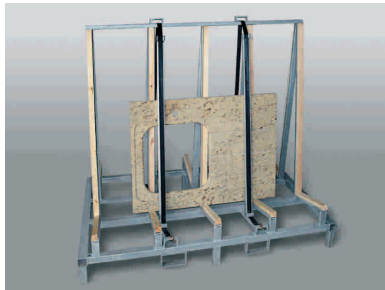

Caballetes

Ref. 50630

Caballote camión galvanizado / 1,5m x 1m x 1m alt.

Ref. 50639

Caballote de tres nervios galvanizado / 1m x 1m

Ref. 50630

Ref. 50639

Pinzas y accesorios

Ref. 50130

Garra portapalet / Regulable en base y altura / Carga máx. 1.200kg

Ref. 50138

Pinza camión / Apertura máx. 11cm / Carga máx. 700Kgs

Ref. 50139

Pinza galvanizada / Apertura máx. 9cm / Carga máx. 350Kgs

Ref. 50140

Pinza 635 / Apertura máx. 63cm / Carga máx. 700kgs

Ref. 50141

Pinza 450 / Apertura máx. 45cm / Carga máx. 700kgs

Ref. 50142

Pinza 1.000 / Apertura máx. 1m / Carga máx. 700kgs

Ref. 50148

Gomas para pinza