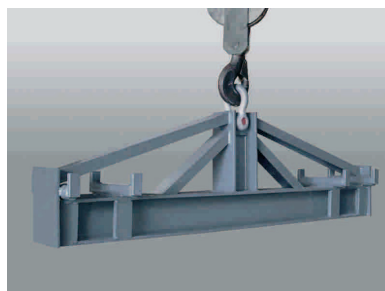

Caballetes

Ref. 50630

Caballote camión galvanizado / 1,5m x 1m x 1m alt.

Ref. 50639

Caballote de tres nervios galvanizado / 1m x 1m

Pinzas y accesorios

Ref. 50130

Garra portapalet / Regulable en base y altura / Carga máx. 1.200kg

Ref. 50138

Pinza camión / Apertura máx. 11cm / Carga máx. 700Kgs

Ref. 50139

Pinza galvanizada / Apertura máx. 9cm / Carga máx. 350Kgs

Ref. 50140

Pinza 635 / Apertura máx. 63cm / Carga máx. 700kgs

Ref. 50141

Pinza 450 / Apertura máx. 45cm / Carga máx. 700kgs

Ref. 50142

Pinza 1.000 / Apertura máx. 1m / Carga máx. 700kgs

Ref. 50148

Gomas para pinza

Ref. 50149

Muelles pinza

Ref. 50153

Percha para la carga de paquetes con eslingas / Longitud 1.8m / Carga. máx. 5tn

Ref. 50160

Ariete / Brazo para pinza Mod. Ariete / Longitud 2.5m / Carga máx. 500kg

Ref. 50153