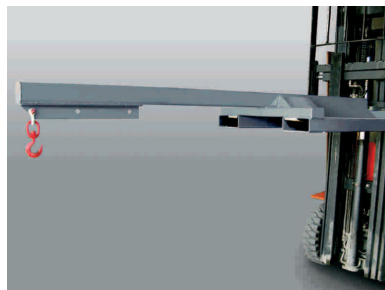

Ref. 50130

Garra portapalet / Regulable en base y altura / Carga máx. 1.200kg

Ref. 50138

Pinza camión / Apertura máx. 11cm / Carga máx. 700Kgs

Ref. 50139

Pinza galvanizada / Apertura máx. 9cm / Carga máx. 350Kgs

Ref. 50140

Pinza 635 / Apertura máx. 63cm / Carga máx. 700kgs

Ref. 50141

Pinza 450 / Apertura máx. 45cm / Carga máx. 700kgs

Ref. 50142

Pinza 1.000 / Apertura máx. 1m / Carga máx. 700kgs

Ref. 50148

Gomas para pinza

Ref. 50149

Muelles pinza

Ref. 50153

Percha para la carga de paquetes con eslingas / Longitud 1.8m / Carga. máx. 5tn

Ref. 50160

Ariete / Brazo para pinza Mod. Ariete / Longitud 2.5m / Carga máx. 500kg

Ref. 50130